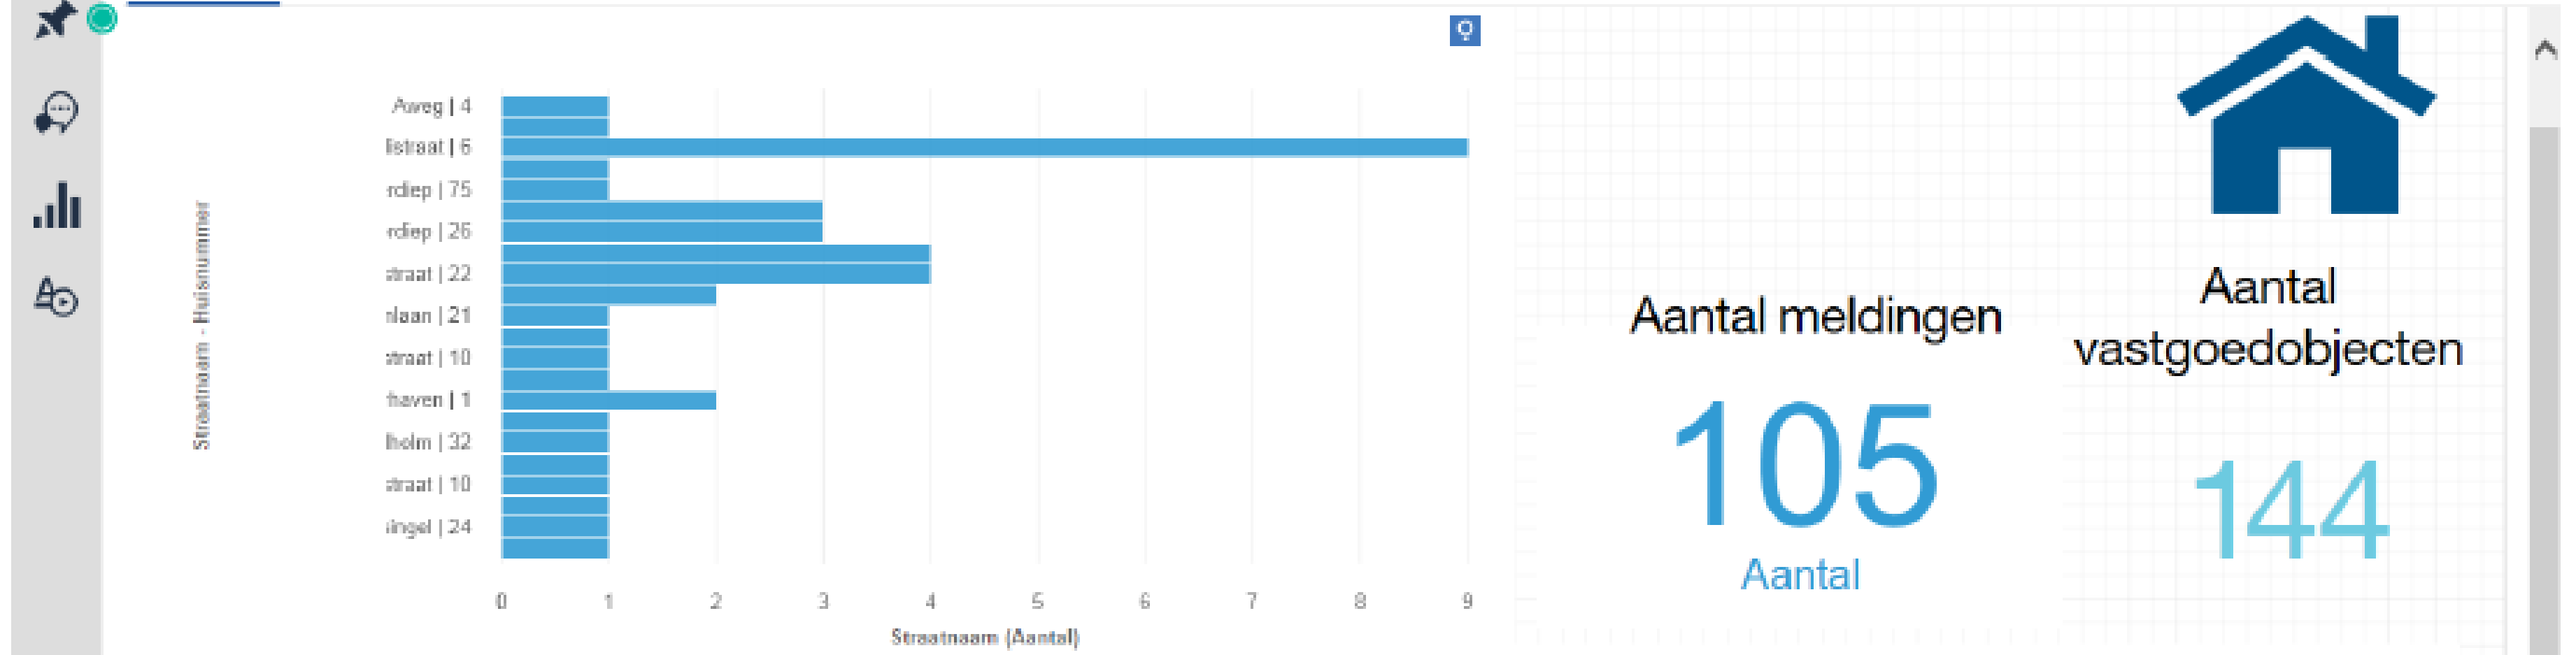

## Groningen pakt huisjesmelkers aan: verhuurdersvergunning nu verplicht

Om op te kunnen treden tegen malafide pandjesbazen heeft Groningen, waar de kamers schaars zijn, dit jaar vergunningen verplicht gesteld voor verhuurders. Als minister Ollongren woensdag naar de stad komt, neemt ze geld mee voor het stelsel.

**Jurre van den Berg** 8 januari 2019, 20:29

**VOLLEDIGE  
VERGUNNING**

Aantal meldingen

# 105

Aantal

Aantal vastgoedobjecten