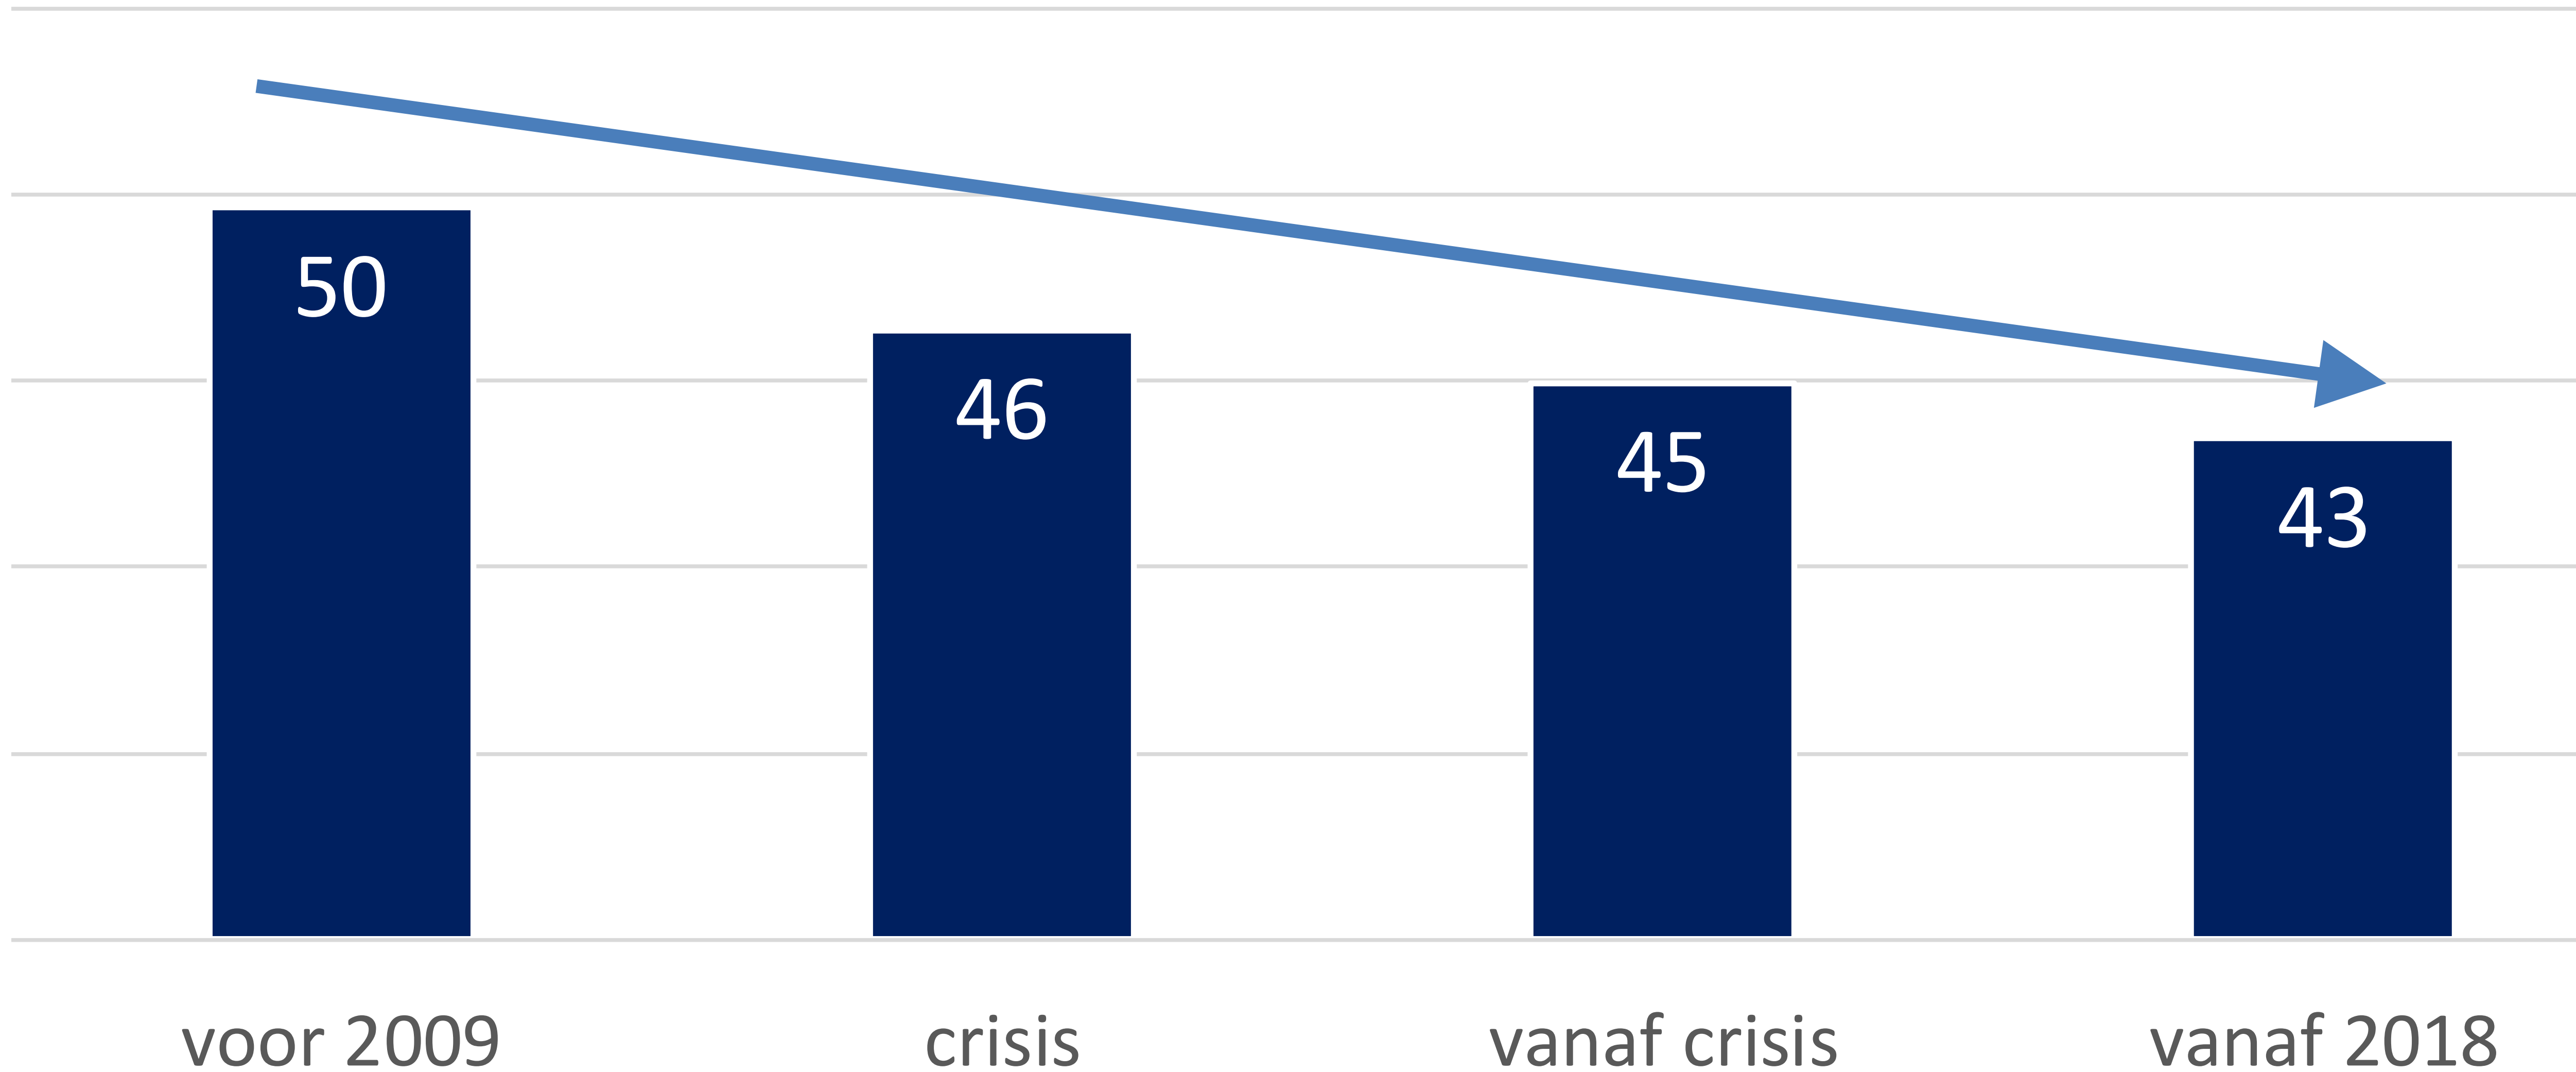

# aandeel koopstarters onder de 30 jaar dat in een van de 44 grootste steden koopt

BEHEER  
BELEGGINGEN

VERHUUR  
VERKOOP

**THE RENTAL SHOP**  
RENTALS & RELOCATIONS

010 800 1543  
THERENTALSHOP.NL

193A

**NU**  
WONINGEN GEZOCHT  
VOOR DE VERHUUR  
GRATIS AANMELDEN - SNEL VERHUURD