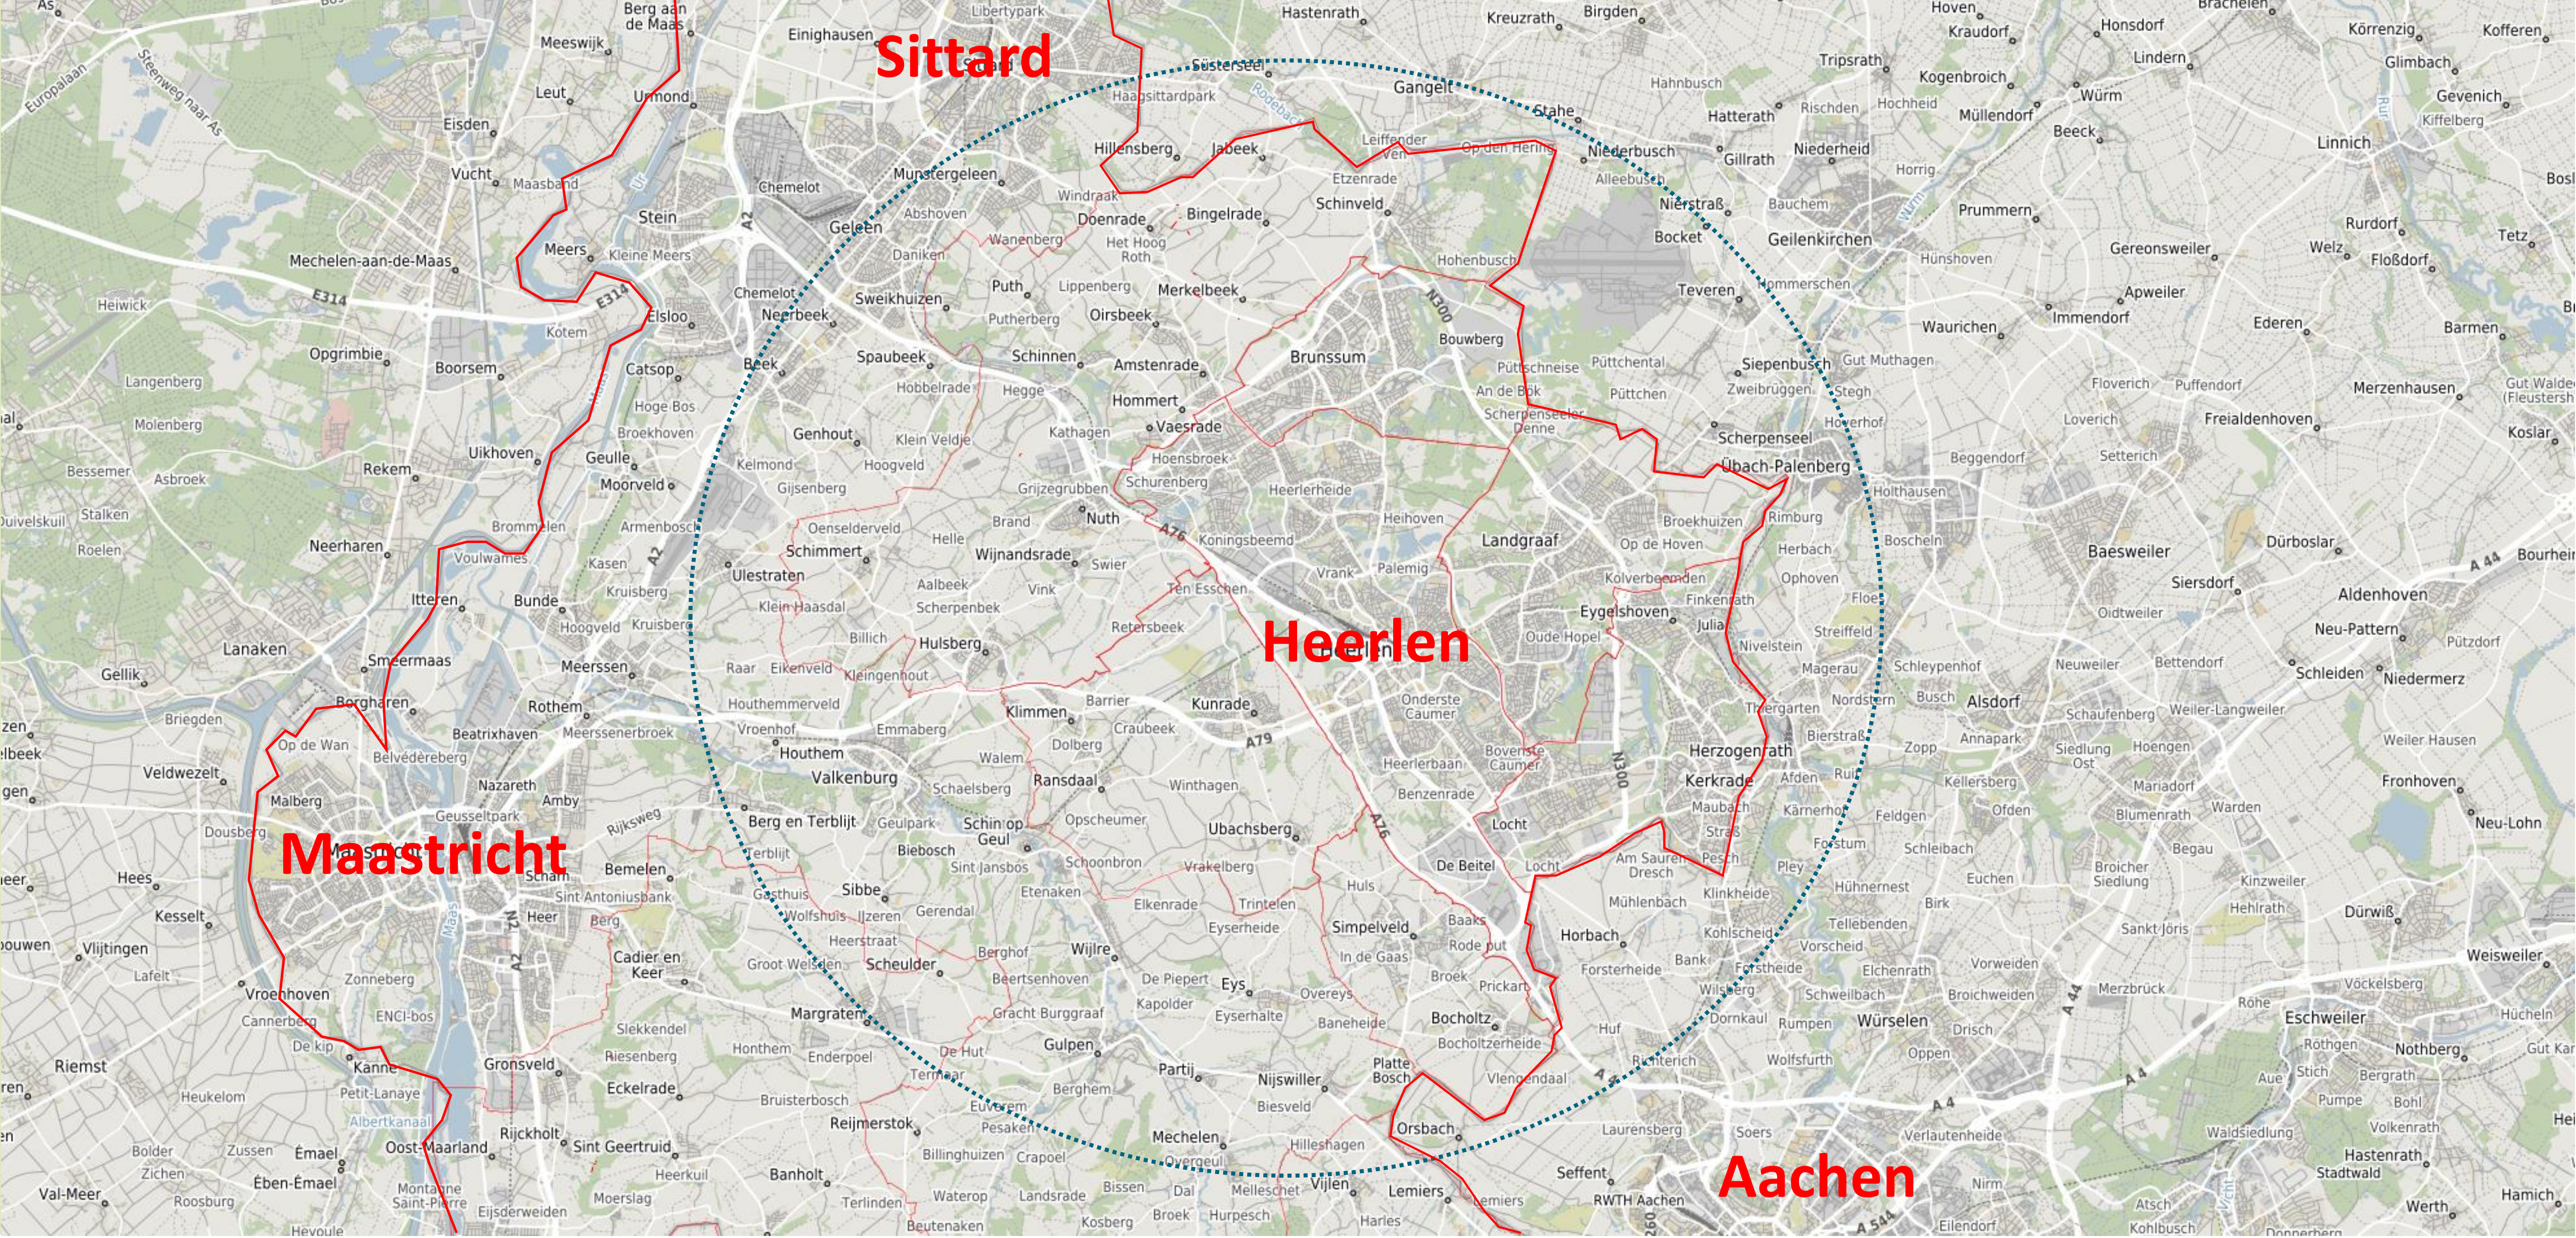

# Werk aan de wijk

Mireille van den Berg

**DAG V  
STAD**

**Samen werken aan de stad in Parkstad Limburg**

# Parkstad Limburg

Gebroekerbos

ikgroenhet

Stadslab Heerlen

Eigelshoven doet!

Parkstad Limburg

**ikgroenhet**

ikgroenhet