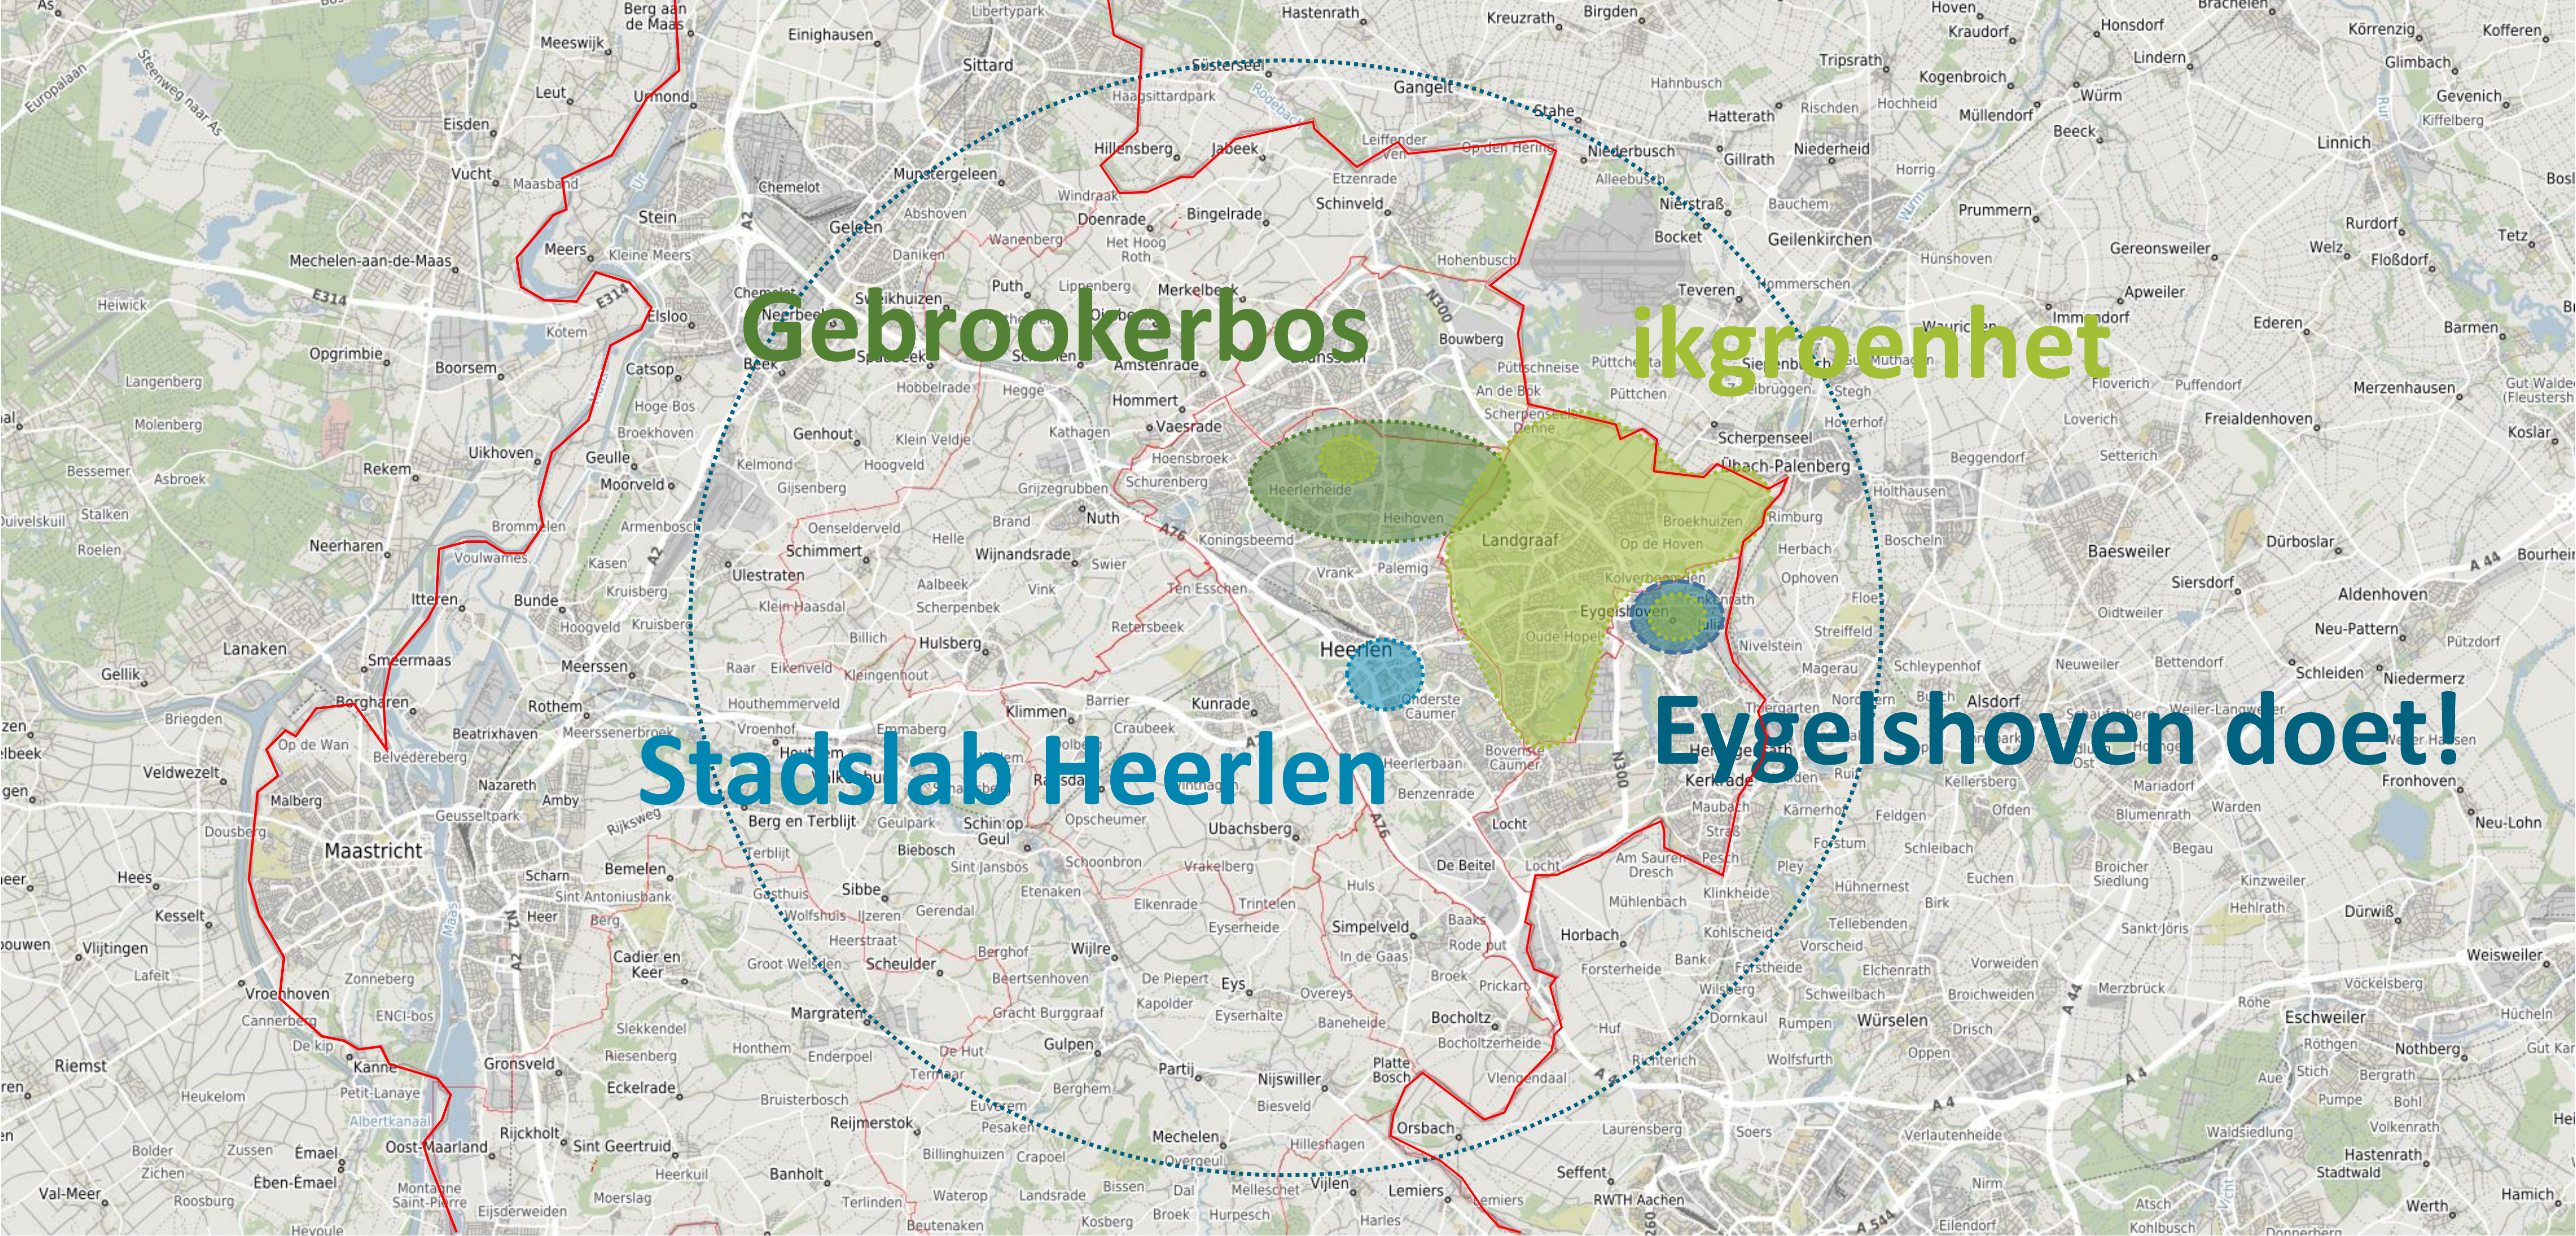

**DAG V  
STAD**

# Werk aan de wijk

Mireille van den Berg

**DAG V  
STAD**

**Samen werken aan de stad in Parkstad Limburg**

# Parkstad Limburg

Gebroekerbos

ikgroenhet

Stadslab Heerlen

Eigelshoven doet!

Parkstad Limburg

**ikgroenhet**

ikgroenhet

# Gebrookerbos en Stadslab Heerlen