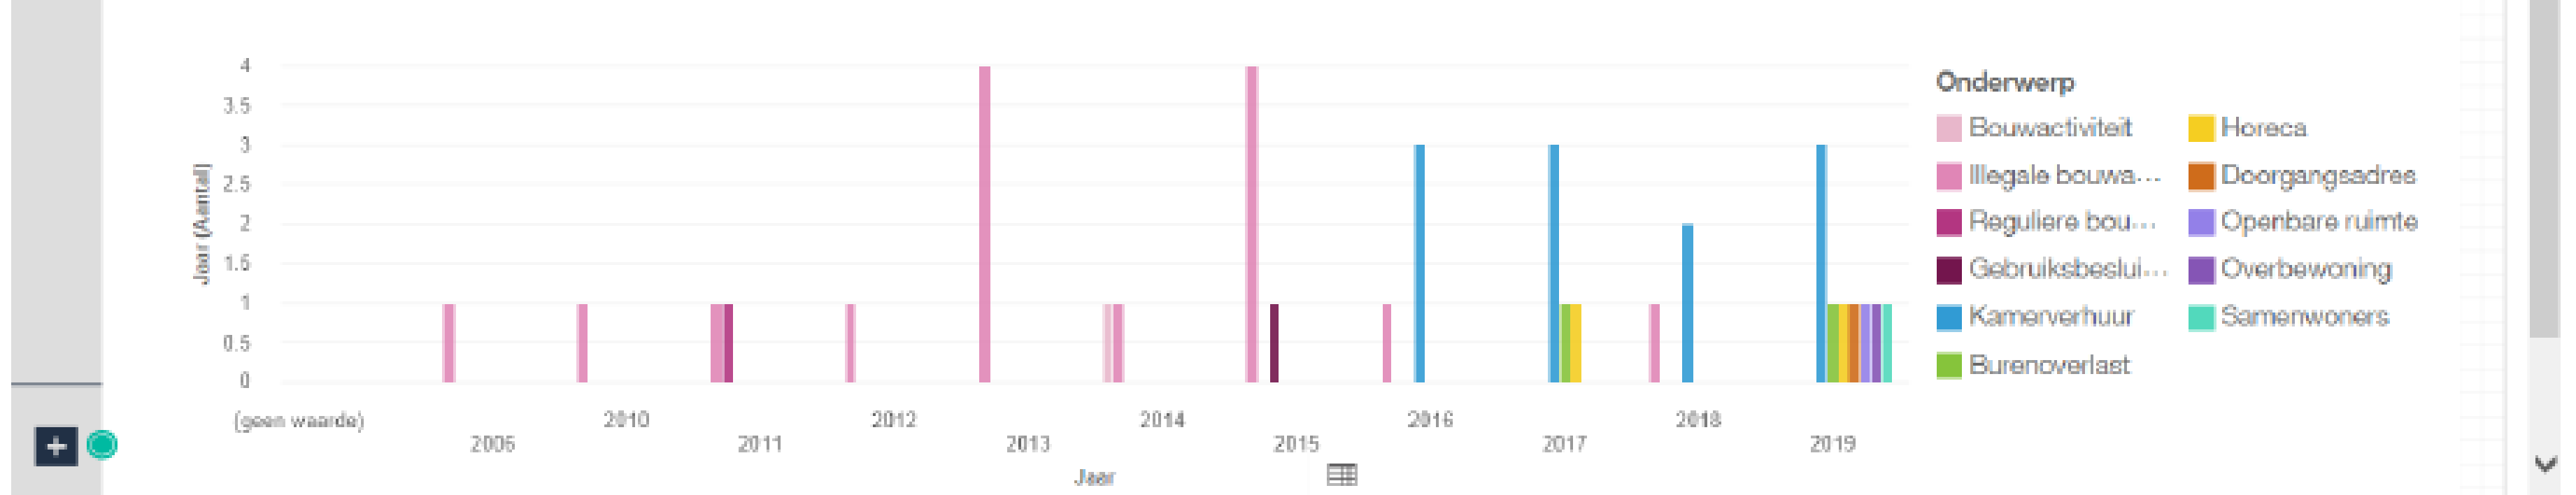

Aantal meldingen

105

Aantal

Aantal vastgoedobjecten

144