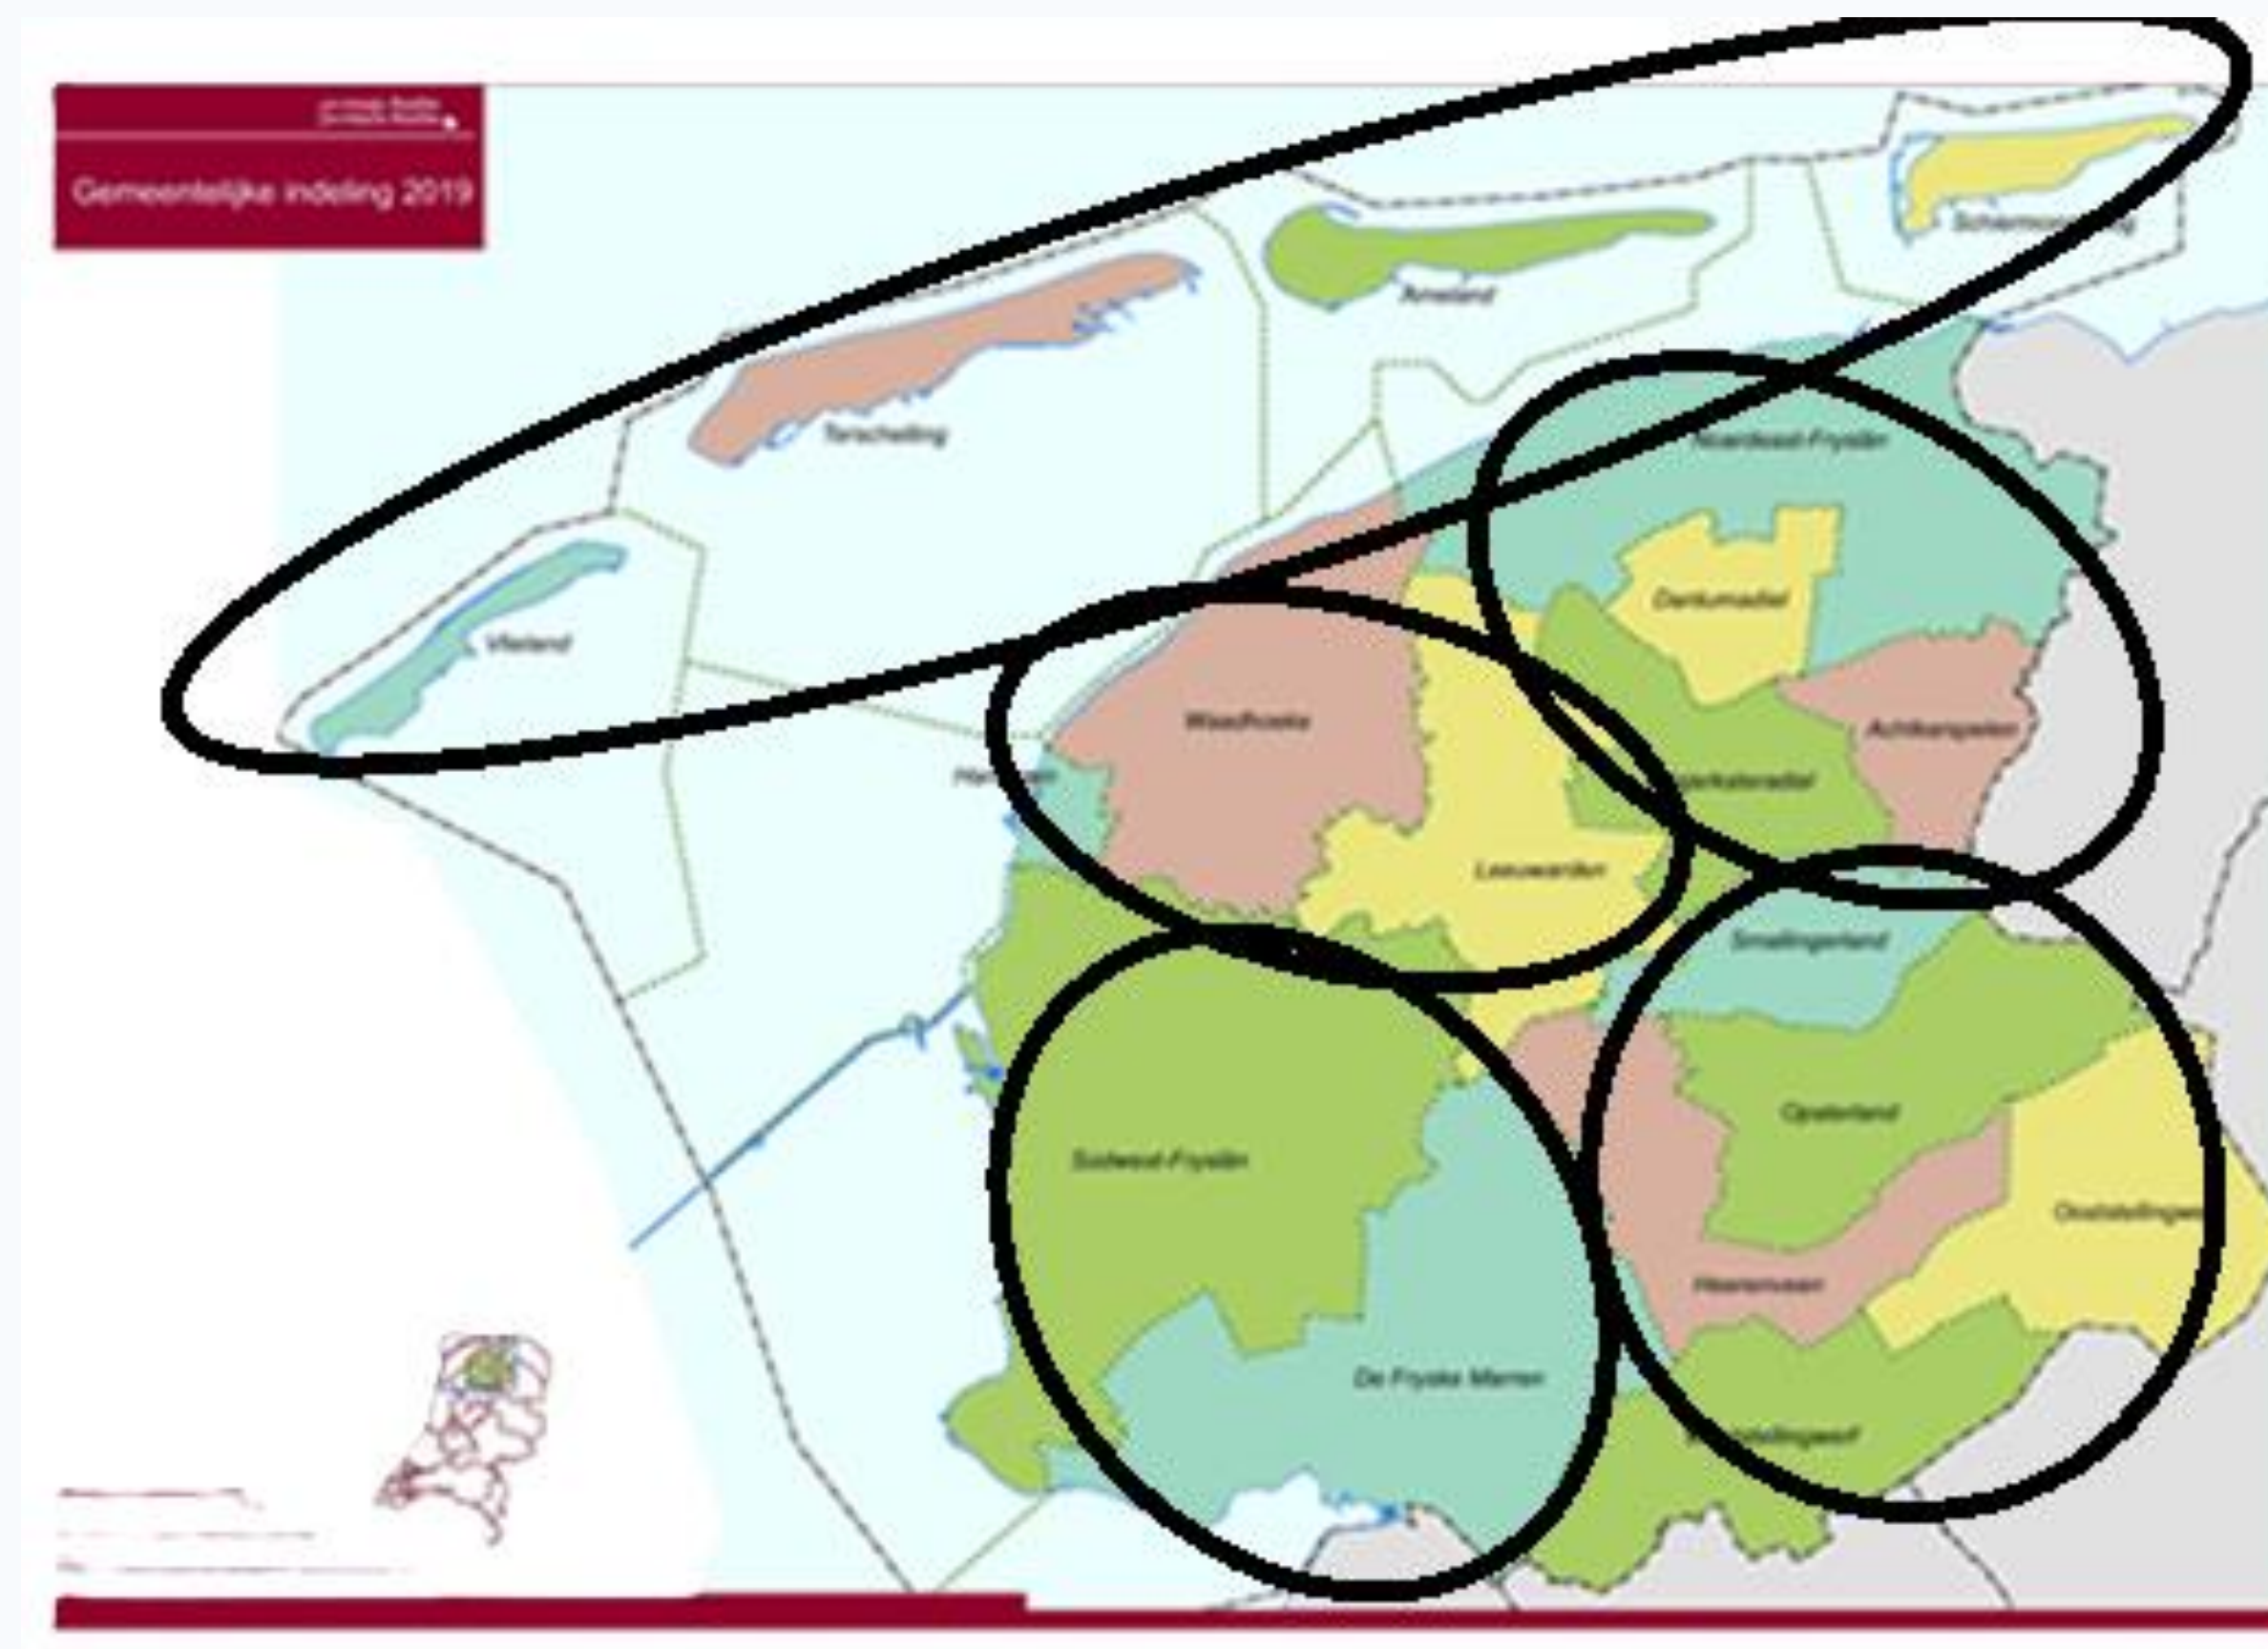

Wie stuurt de regio?

Ambtelijke dag van de regio

Marcel de Prieëlle

Senior Adviseur Bestuurlijke Zaken / Coördinator Regio Deals bij Provincie Zuid-Holland

Bron: Jan Willem van Aalst

Ingvar Koenders

Senior beleidsadviseur kwaliteit openbaar bestuur bij Provincie Fryslân

Een droom-, of toch een niemandsland?

Regionale samenwerking is praktisch onontkoombaar maar we gaan te makkelijk aan het belang van democratische legitimiteit voorbij.

Een zak geld vanuit een hogere overheid doet meer kwaad dan goed in regionale samenwerking.

De dubbele pet maakt écht regionaal samenwerken voor de provincies onmogelijk.

Voor effectief regionaal samenwerking hebben we spelregels nodig die de achterdeurtjes gesloten houdt.

Effectief regionaal samenwerken vergt meer dan inhoudelijke expertise.

Een droom-, of toch een niemandsland?

Wie stuurt de regio?

Ambtelijke dag van de regio