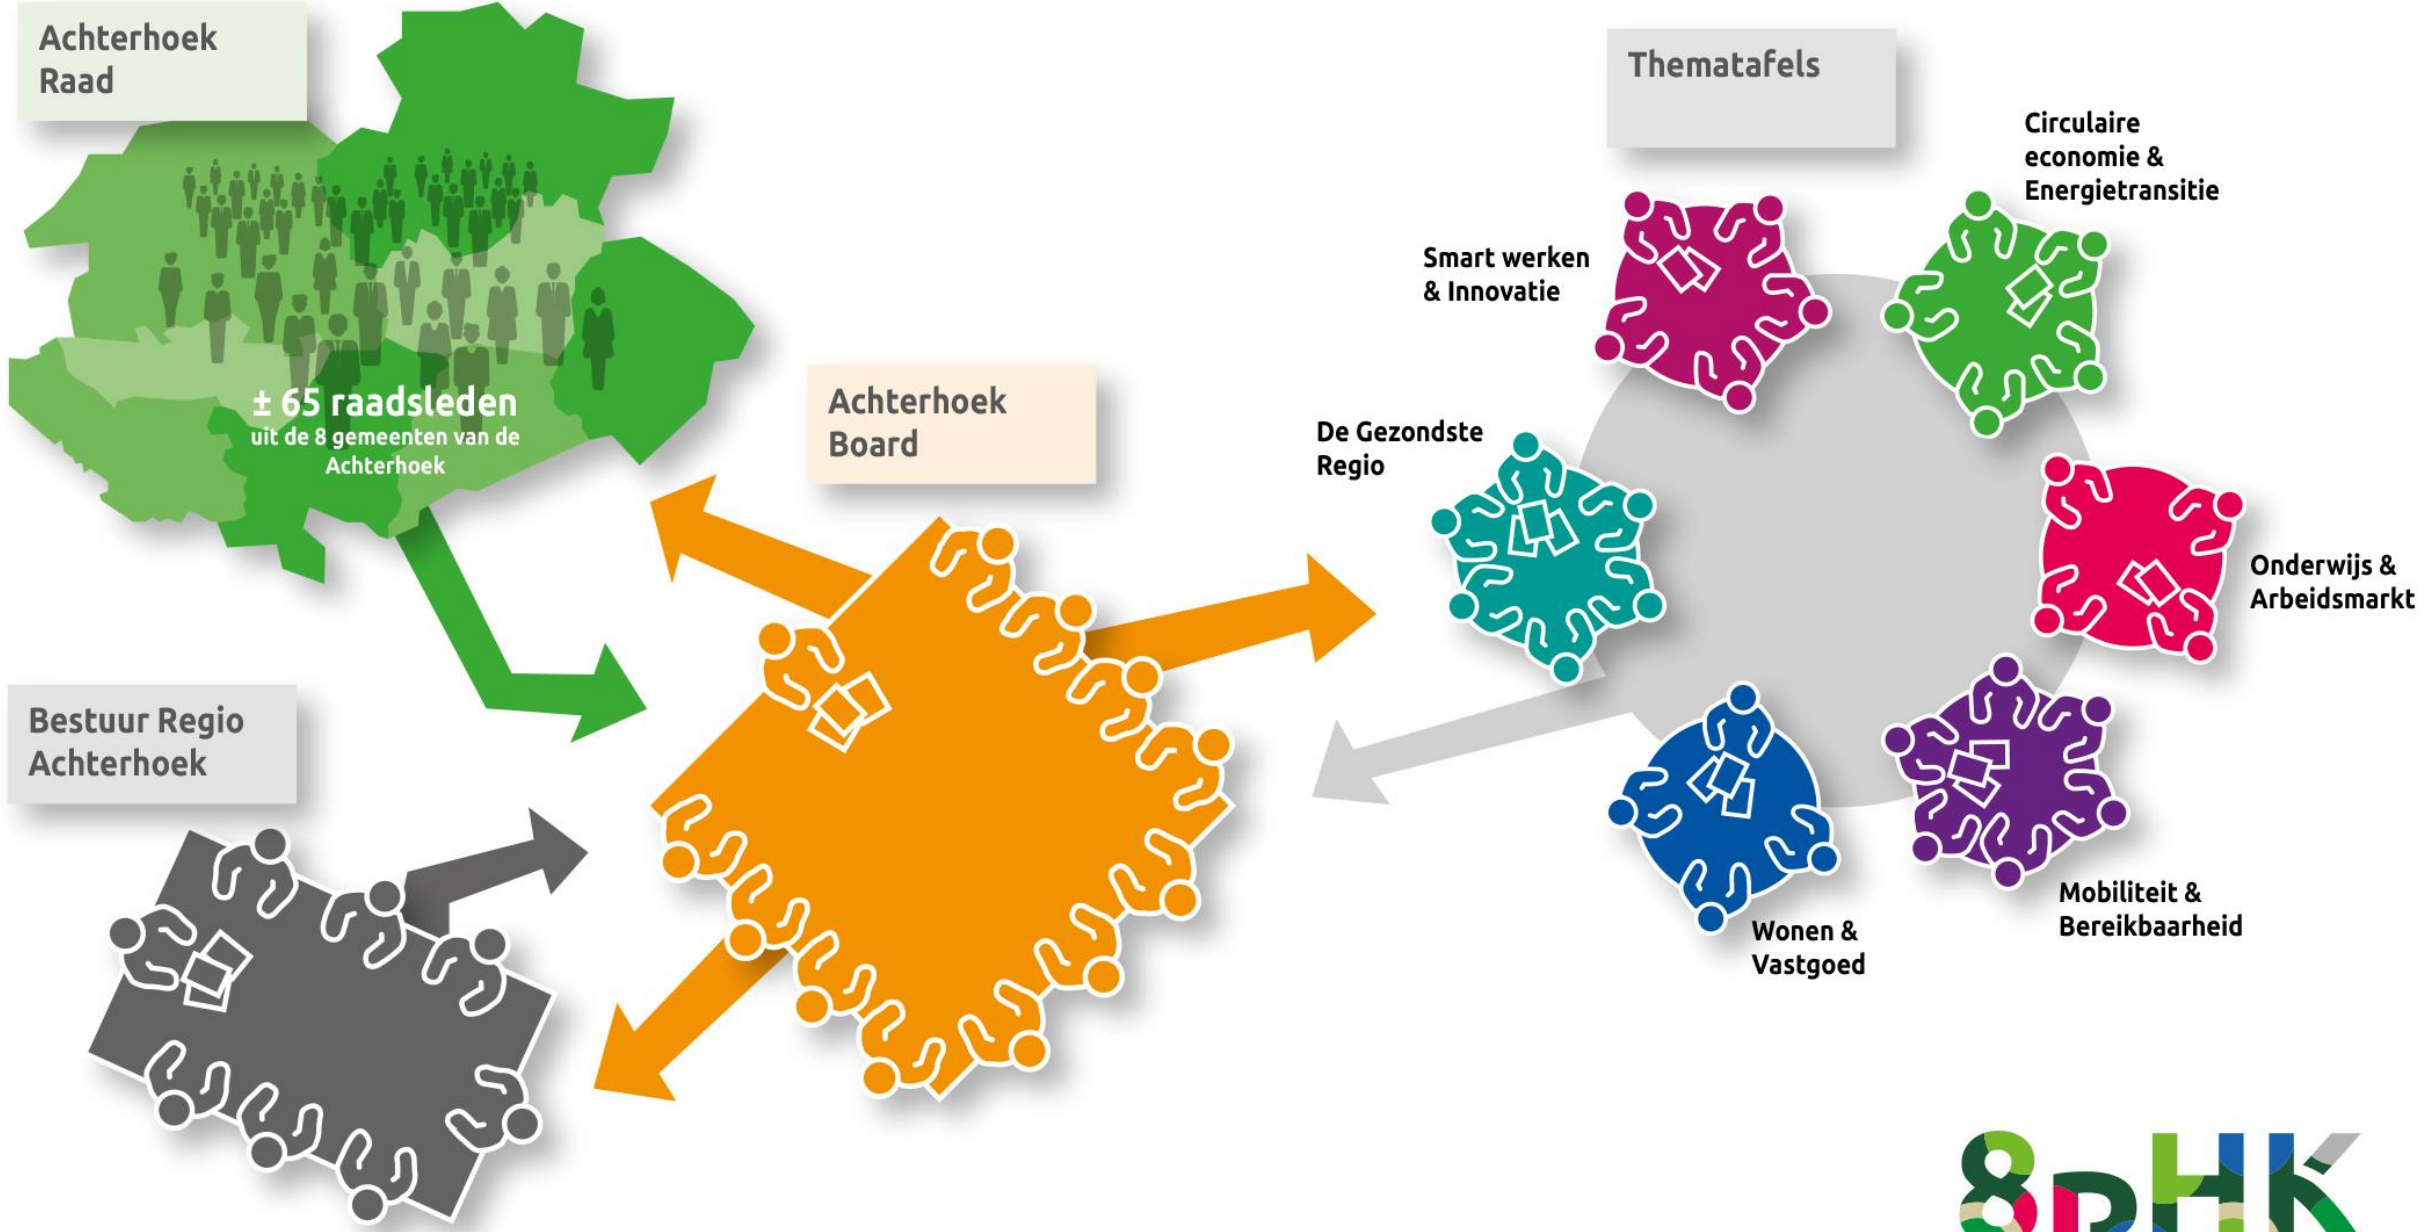

# Verschillende regio's

Noord- en Oost-Gelderland

Regio  
Stedendriehoek

Apeldoorn • Deventer • Zutphen

# TOEKOMSTSCHETS ACHTERHOEK 2100

# Perspectieven:

Context

Inhoud

Onderlinge verhoudingen

Leerpunten

Idealen

Programma  
management  
regievoering  
zonder macht